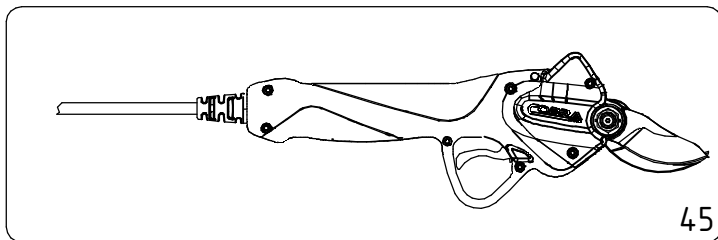

Kit Forbice Elettronica mod. COBRA PRO - Cod. POEL.0012

CAMPAGNOLA S.r.l - Tav.: 0350.0252 Release / Versione 02

Kit Forbice Elettronica mod. COBRA PRO - Cod. POEL.0012

CAMPAGNOLA S.r.l - Tav.: 0350.0252 Release / Versione 02