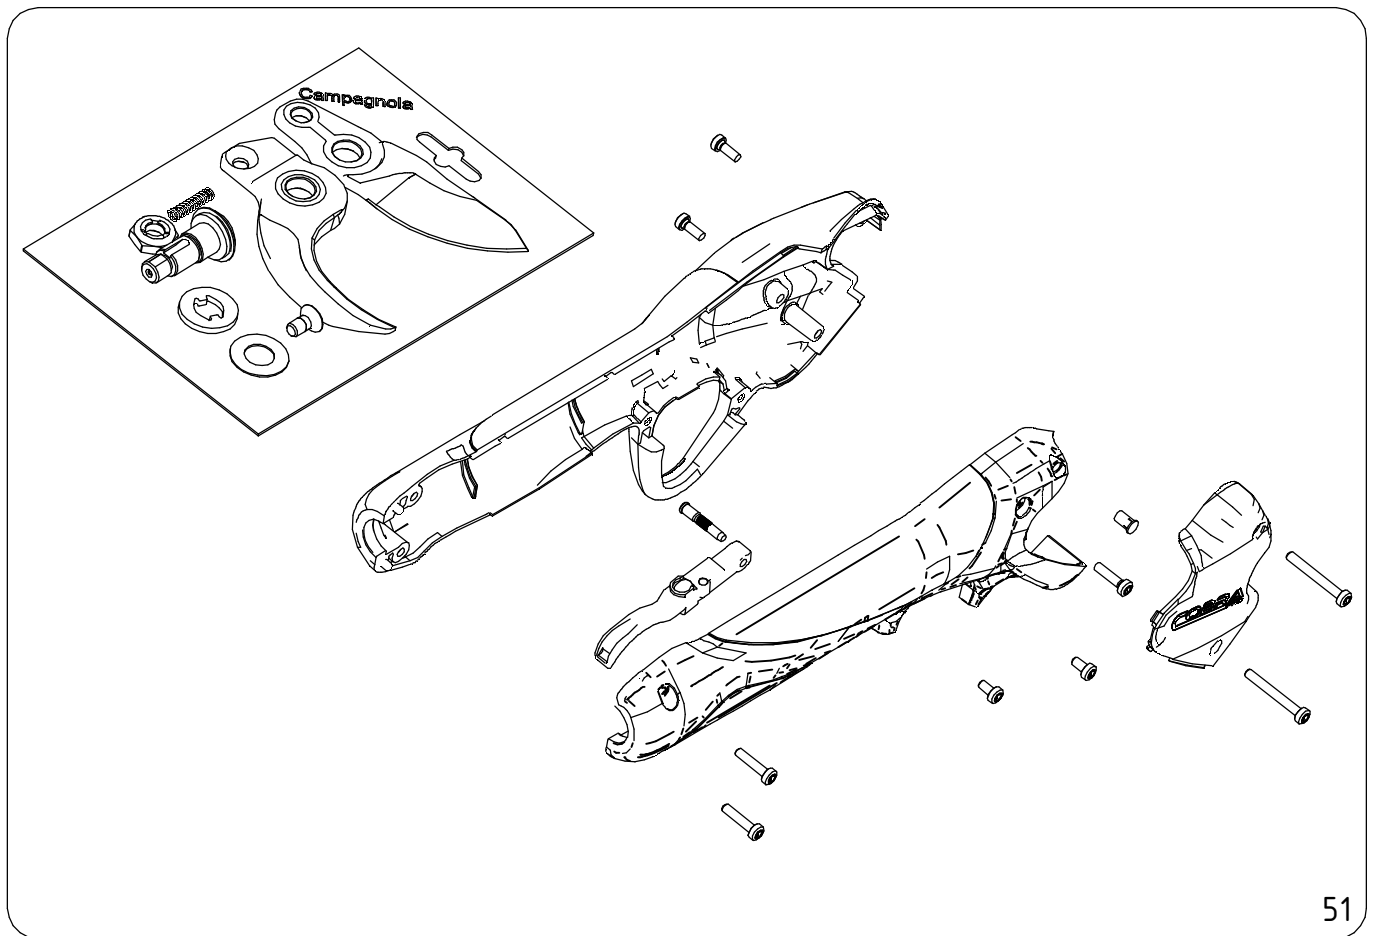

Kit Forbice Elettronica mod. COBRA PRO - Cod. POEL.0012

CAMPAGNOLA S.r.l - Tav.: 0350.0252 Release / Versione 02

Kit Forbice Elettronica mod. COBRA PRO - Cod. POEL.0012

CAMPAGNOLA S.r.l - Tav.: 0350.0252 Release / Versione 02