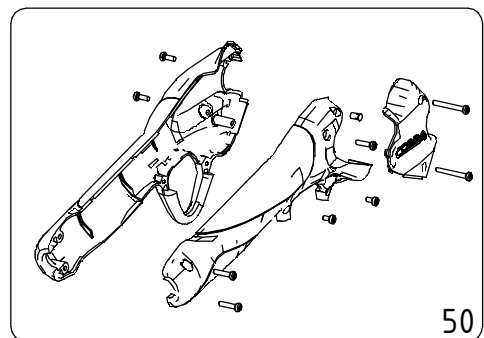

Kit Forbice Elettronica mod. COBRA PRO - Cod. POEL.0012

CAMPAGNOLA S.r.l - Tav.: 0350.0252 Release / Versione 02

Kit Forbice Elettronica mod. COBRA PRO - Cod. POEL.0012

CAMPAGNOLA S.r.l - Tav.: 0350.0252 Release / Versione 02