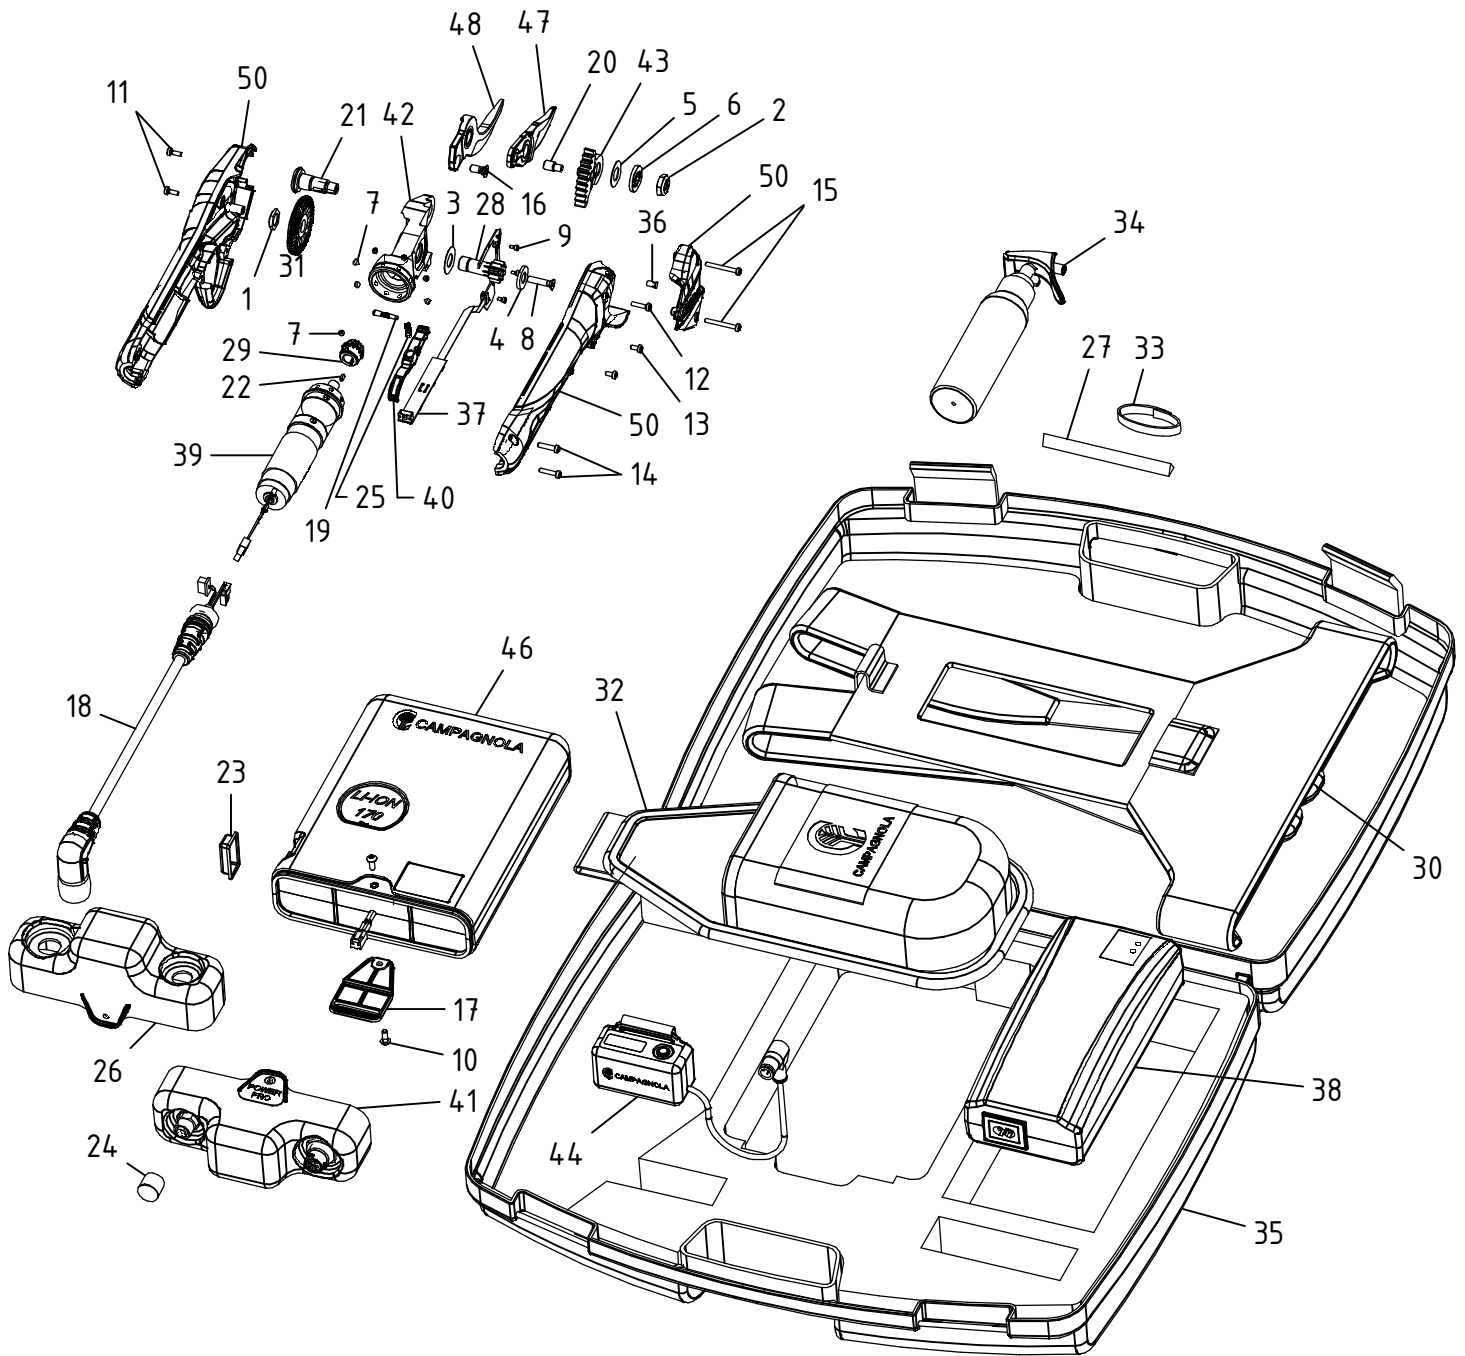

Kit Forbice Elettronica mod. COBRA PRO - Cod. POEL.0012

CAMPAGNOLA S.r.l - Tav.: 0350.0252 Release / Versione 02

Kit Forbice Elettronica mod. COBRA PRO - Cod. POEL.0012

CAMPAGNOLA S.r.l - Tav.: 0350.0252 Release / Versione 02